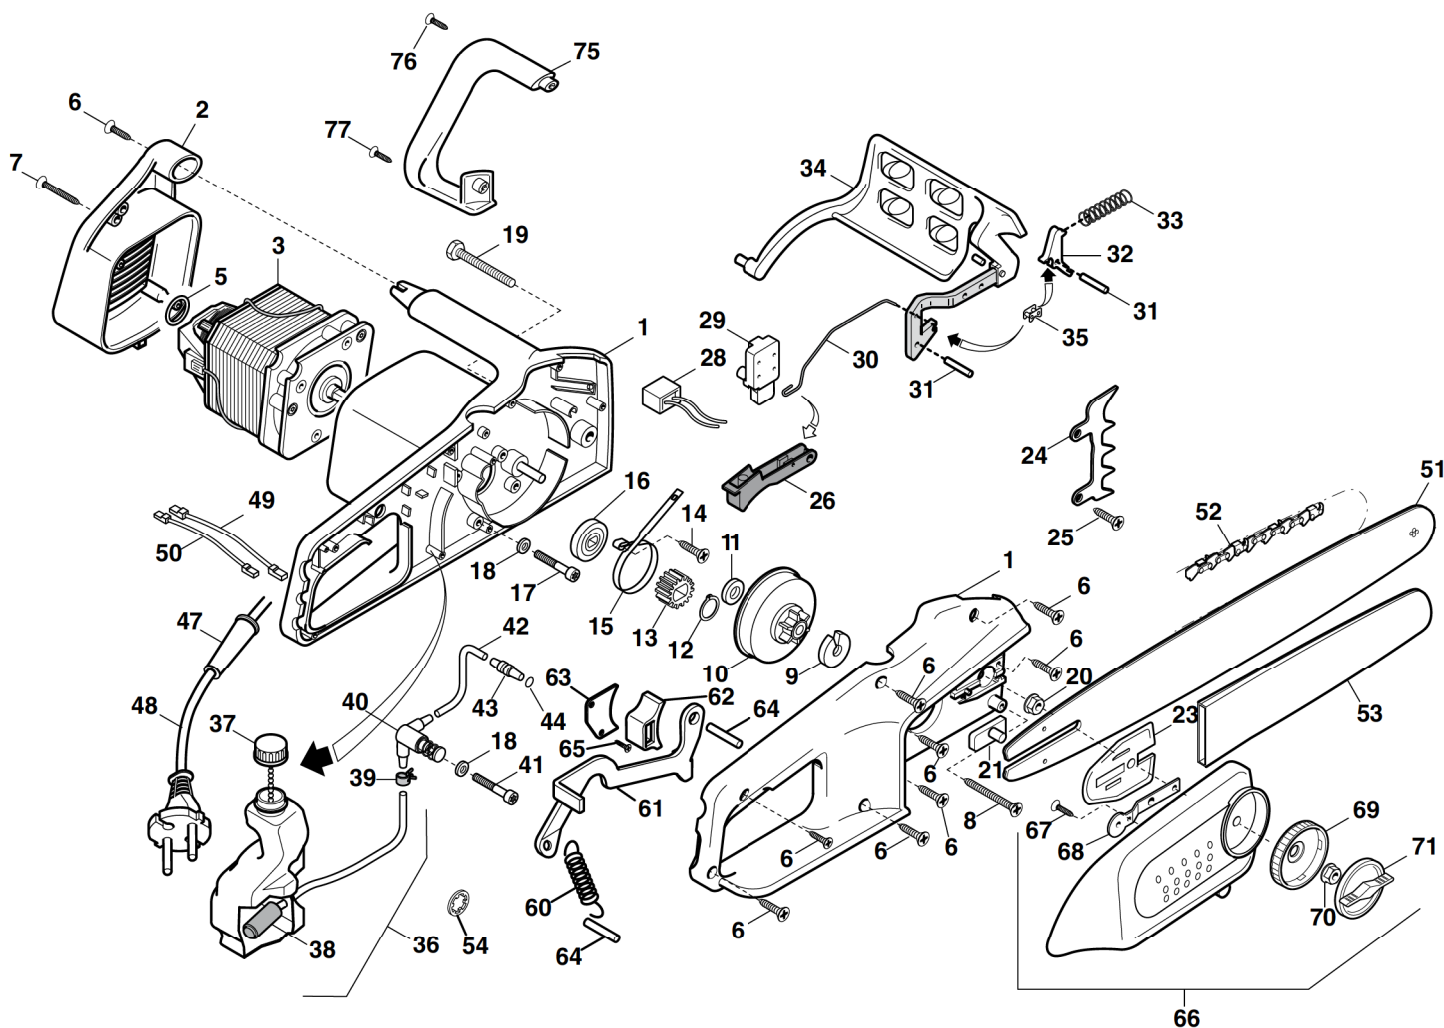

# ENERGY 2.0 Q

2009  
ES006.0  
1 / 4

POS.	CODE	Q.TY	DESCRIZIONE	DESCRIPTION	DESCRIPTION	BESCHREIBUNG	REMARKS
1	383300011/0	1	IMPUGNATURA, GIALLO	HANDLE ASSY, YELLOW	ENS. POIGNÉE, JAUNE	SATZ GRIFF, GELBER	
-	383300012/0	1	IMPUGNATURA, ROSSO	HANDLE ASSY, RED	ENS. POIGNÉE, ROUGE	SATZ GRIFF, ROTER	
2	4563610	1	CUFFIA MOTORE GRIGIO	END COVER GREY	PROTECTEUR MOTEUR GRIS	GRAU MOTORABDECKUNG	
3	8251900	1	ASS. MOTORE	MOTOR ASSY	ENS. MOTEUR	SATZ MOTOR	230 V
5	8721480	1	KIT ANELLO OR	OR RING KIT	KIT ANNEAU OR	SATZ OR-DICHTUNG	
6	2123210	9	VITE	SCREW	VIS	SCHRAUBE	
7	2123220	2	VITE	SCREW	VIS	SCHRAUBE	
8	2123230	1	VITE	SCREW	VIS	SCHRAUBE	
9	3614300	1	FERMO PIGNONE CATENA	SIDE PLATE	BUTÉE PIGNON CHAÎNE	KETTENRADANSCHLAG	
10	8562940	1	ASS. RUOTA DENTATA	GEAR ASSY	ENS. ROUE DENTÉE	SATZ ZAHNRAD	
11	3611961	1	ROSETTA	WASHER	RONDELLE	SCHEIBE	
12	3353020	1	ANELLO SEEGER	SNAP RING	CIRCLIPS	SEEGER-RING	
13	3660580	1	PIGNONE MOTORE	SPROCKET	PIGNON MOTEUR	RITZEL	

# ENERGY 2.0 Q

2009  
ES006.0  
3 / 4

POS.	CODE	Q.TY	DESCRIZIONE	DESCRIPTION	DESCRIPTION	BESCHREIBUNG	REMARKS
53	4181307	1	COPRIBARRA 16"	CHAIN COVER 16"	PROTÈGE-GUIDE 16"	SCHW. STANGENABDECKUNG 16"	
54	12604897/0	2	ROSETTA	WASHER	RONDELLE	SCHEIBE	
60	23430556/0	1	MOLLA	SPRING	RESSORT	FEDER	
61	23315057/0	1	LEVA COMANDO INTERRUTTORE	LEVER	LEVIER	HEBEL	
62	23487000/0	1	PATTINO	LINK BLOCK	PATIN	GLEITSCHUH	
63	23311000/0	1	LAMIERINO BARRA ESTERNO	PLATE	PLAQUE	BLECH	
64	3180390	2	SPINA	PIN	CHEVILLE	STIFT	
65	2123090	1	VITE	SCREW	VIS	SCHRAUBE	
66	83109500/0	1	ASS. COP. CATENA	BAR HOLDER ASSY	ENS. CARTER CHAÎNE	SATZ KETTENABD.	
67	2123060	1	VITE	SCREW	VIS	SCHRAUBE	
68	3614290	1	RINFORZO APPOGGIO BARRA	BAR PLATE	RENFORT SUPPORT GUIDE	VERSTÄRKUNG STANGENHALTER	
69	23250000/0	1	GHIERA	RING NUT	BAGUE	RINGBOLZEN	