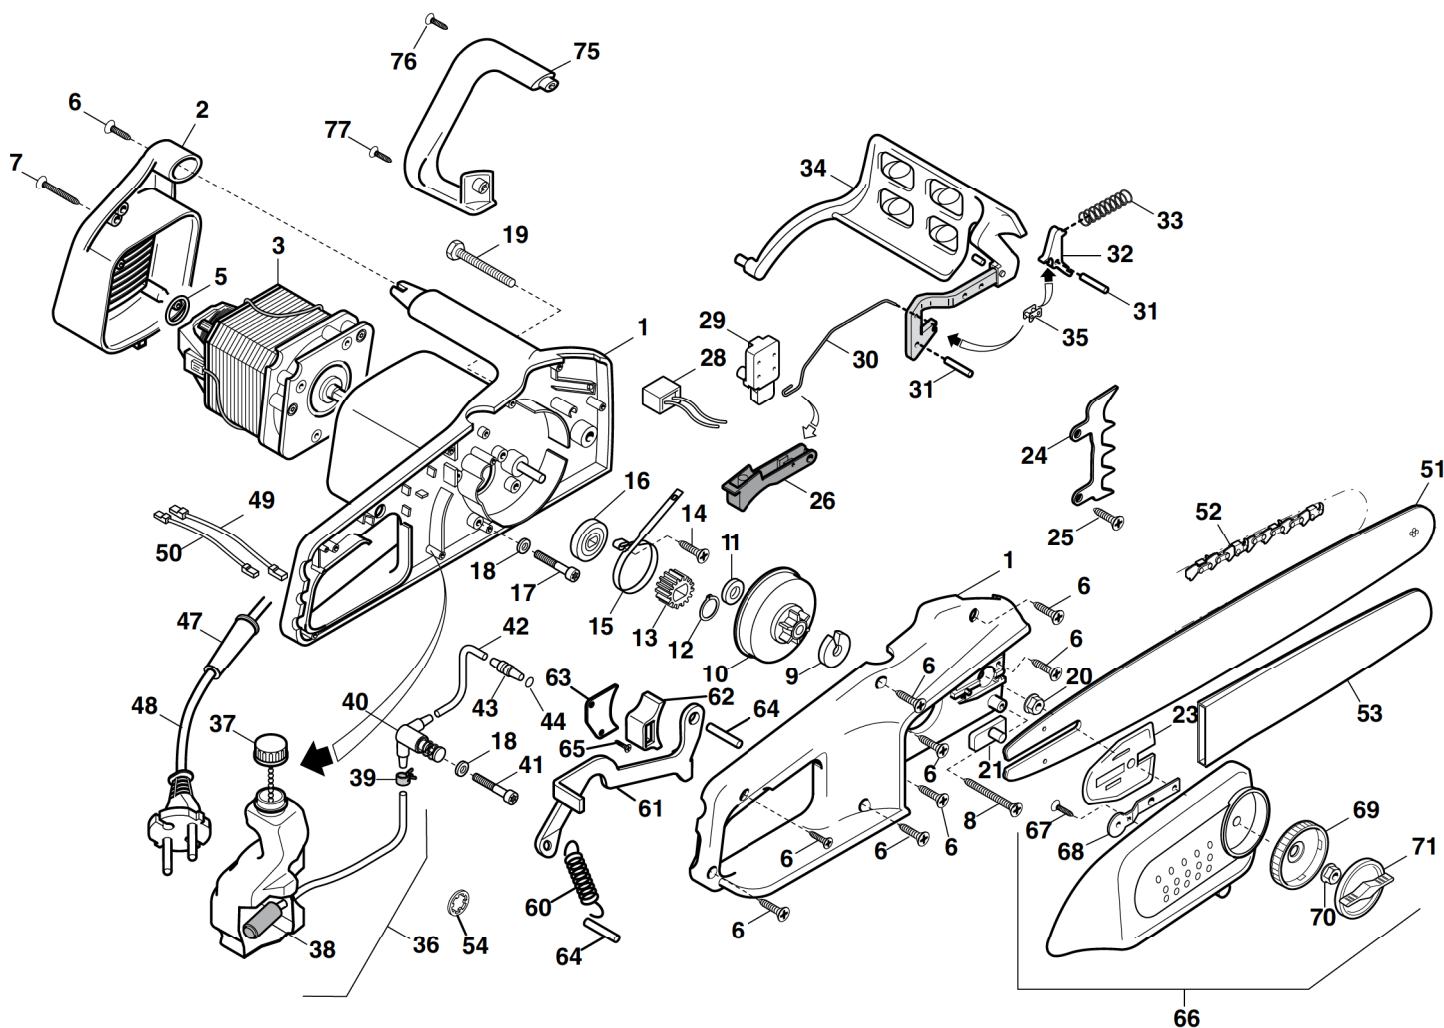

# ENERGY 2.0 Q

2009  
ES006.0  
1 / 4

POS.	CODE	Q.TY	DESCRIZIONE	DESCRIPTION	DESCRIPTION	BESCHREIBUNG	REMARKS
1	383300011/0	1	IMPUGNATURA, GIALLO	HANDLE ASSY, YELLOW	ENS. POIGNÉE, JAUNE	SATZ GRIFF, GELBER	
-	383300012/0	1	IMPUGNATURA, ROSSO	HANDLE ASSY, RED	ENS. POIGNÉE, ROUGE	SATZ GRIFF, ROTER	
2	4563610	1	CUFFIA MOTORE GRIGIO	END COVER GREY	PROTECTEUR MOTEUR GRIS	GRAU MOTORABDECKUNG	
3	8251900	1	ASS. MOTORE	MOTOR ASSY	ENS. MOTEUR	SATZ MOTOR	230 V
5	8721480	1	KIT ANELLO OR	OR RING KIT	KIT ANNEAU OR	SATZ OR-DICHTUNG	
6	2123210	9	VITE	SCREW	VIS	SCHRAUBE	
7	2123220	2	VITE	SCREW	VIS	SCHRAUBE	
8	2123230	1	VITE	SCREW	VIS	SCHRAUBE	
9	3614300	1	FERMO PIGNONE CATENA	SIDE PLATE	BUTÉE PIGNON CHAÎNE	KETTENRADANSCHLAG	
10	8562940	1	ASS. RUOTA DENTATA	GEAR ASSY	ENS. ROUE DENTÉE	SATZ ZAHNRAD	
11	3611961	1	ROSETTA	WASHER	RONDELLE	SCHEIBE	
12	3353020	1	ANELLO SEEGER	SNAP RING	CIRCLIPS	SEEGER-RING	
13	3660580	1	PIGNONE MOTORE	SPROCKET	PIGNON MOTEUR	RITZEL	

# ENERGY 2.0 Q

2009  
ES006.0  
3 / 4

POS.	CODE	Q.TY	DESCRIZIONE	DESCRIPTION	DESCRIPTION	BESCHREIBUNG	REMARKS
53	4181307	1	COPRIBARRA 16"	CHAIN COVER 16"	PROTÈGE-GUIDE 16"	SCHW. STANGENABDECKUNG 16"	
54	12604897/0	2	ROSETTA	WASHER	RONDELLE	SCHEIBE	
60	23430556/0	1	MOLLA	SPRING	RESSORT	FEDER	
61	23315057/0	1	LEVA COMANDO INTERRUTTORE	LEVER	LEVIER	HEBEL	
62	23487000/0	1	PATTINO	LINK BLOCK	PATIN	GLEITSCHUH	
63	23311000/0	1	LAMIERINO BARRA ESTERNO	PLATE	PLAQUE	BLECH	
64	3180390	2	SPINA	PIN	CHEVILLE	STIFT	
65	2123090	1	VITE	SCREW	VIS	SCHRAUBE	
66	83109500/0	1	ASS. COP. CATENA	BAR HOLDER ASSY	ENS. CARTER CHAÎNE	SATZ KETTENABD.	
67	2123060	1	VITE	SCREW	VIS	SCHRAUBE	
68	3614290	1	RINFORZO APPOGGIO BARRA	BAR PLATE	RENFORT SUPPORT GUIDE	VERSTÄRKUNG STANGENHALTER	
69	23250000/0	1	GHIERA	RING NUT	BAGUE	RINGBOLZEN	